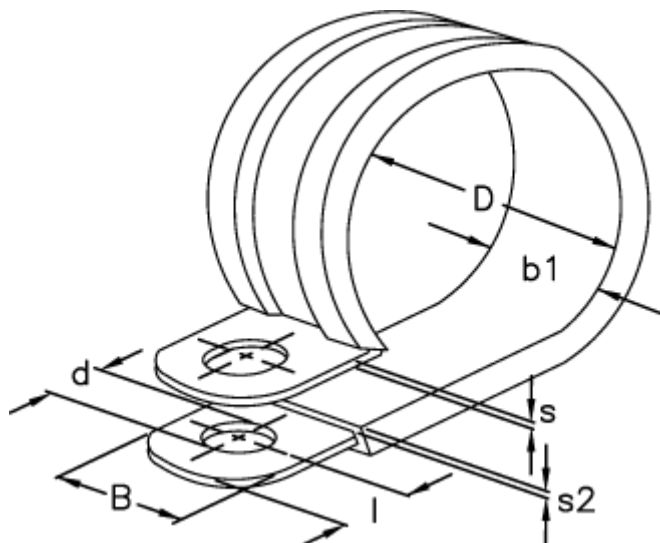

Varenummer: 029456112041

Beskrivelse: Norma rørbøjle RLGU 1. 41/12 W1

Mål

b1	= 15
Bredde B	= 12
d	= 6.4
Diameter D	= 41
l	= 6
s	= 0.8
s2	= 1.2